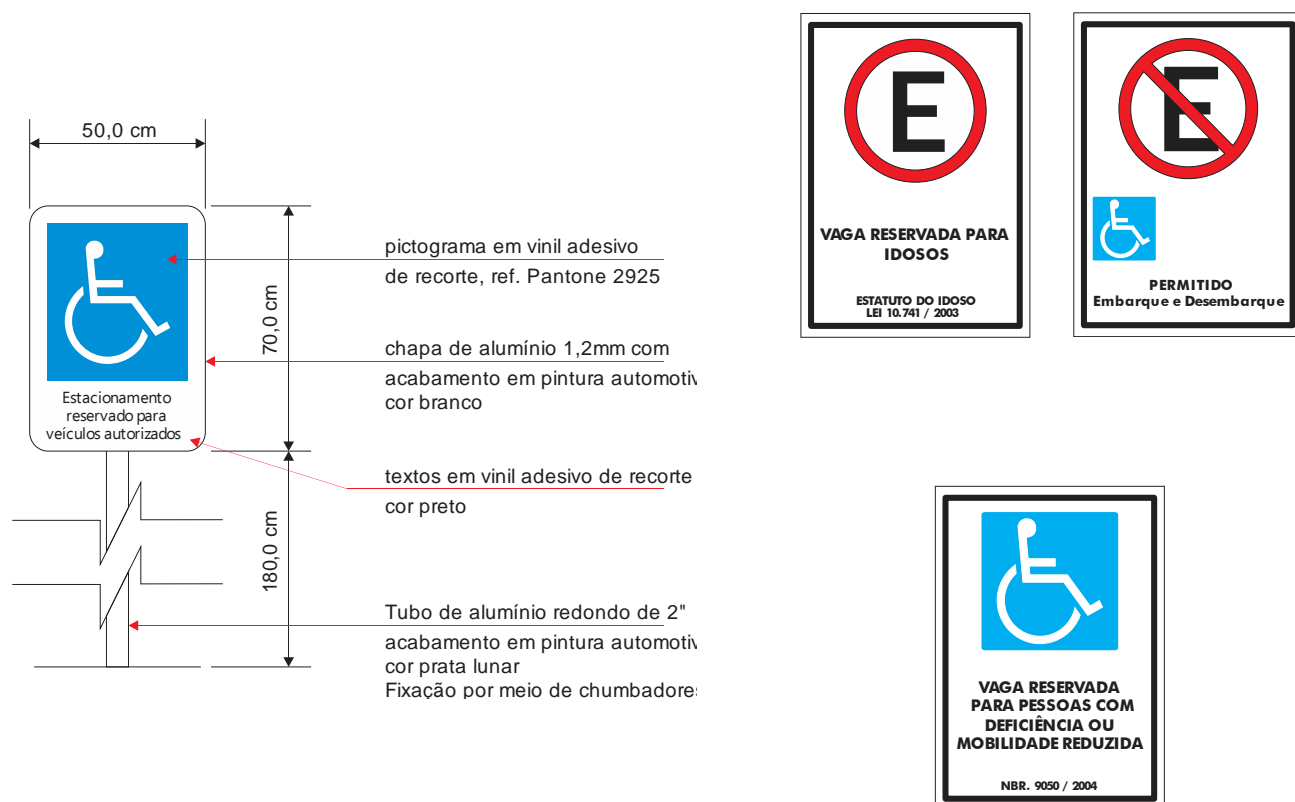

SINALIZAÇÃO VISUAL VERTICAL – PLACAS DE VAGAS RESERVADAS

Memorial Descritivo

As Placas de Vagas Reservadas Arco são produtos destinados a informar e sinalizar a preferência de vagas para estacionamento temporário ou permanente de veículos destinados à mobilidade de pessoas com deficiência ou mobilidade reduzida, como por exemplo áreas de embarque e desembarque, estacionamentos e vias públicas, shoppings, e outras edificações.

São construídas em conformidade com a Norma NBR 9050 e ainda as Resoluções CONTRAN 303 e 308, fabricadas em alumínio com pintura automotiva, pintura da diagramação na mesma técnica, postes em aço zincado por imersão, o que garante longa vida útil.

Aplicação

Podem ser instaladas em paredes ou com postes, conforme a localização e devem seguir as normas de visibilidade adotadas nas normas de trânsito e na própria NBR 9050.

Exemplos Típicos

MODELOS PARA IDOSOS